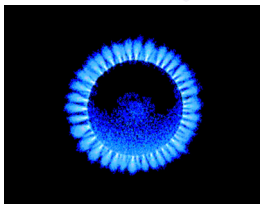

ARMONIZADOR
ENERGÉTICO

emo®

ESENCIAL

www.nayadel.com

Nayadel Tecnologías Vivas

En el **Emo® Esencial** el conjunto de los símbolos, los cuarzos y las proporciones sagradas son un emisor de vibración, especialmente diseñado para ser proyectado sobre el agua, los chakras, los alimentos y el espacio próximo a él.

El campo de actuación del Emo® Esencial es de 2 metros de diámetro.

¿Cómo usarlo?

Para activar el agua

Depositar el recipiente con agua sobre el **Emo® Esencial** treinta minutos. Pasado ese tiempo el agua ya estará activada. Por su diámetro de 11 centímetros, permite que se deposite, sobre él, una jarra o botella de un litro o litro y medio.

Test GDV-Kirlian

Agua antes

Agua después

Energetizador de alimentos

Colocar el **Emo® Esencial** en el lugar en el que tenemos los alimentos.

Para armonizar/alinear los chakras

Colocar el **Emo® Esencial** en contacto con el cuerpo. Tests realizados con deductores de aura y chakras, con personas en contacto con el **Emo® Esencial**, dan clara muestra de armonización del campo etérico y de mejora del perfil y diámetro de los chakras.