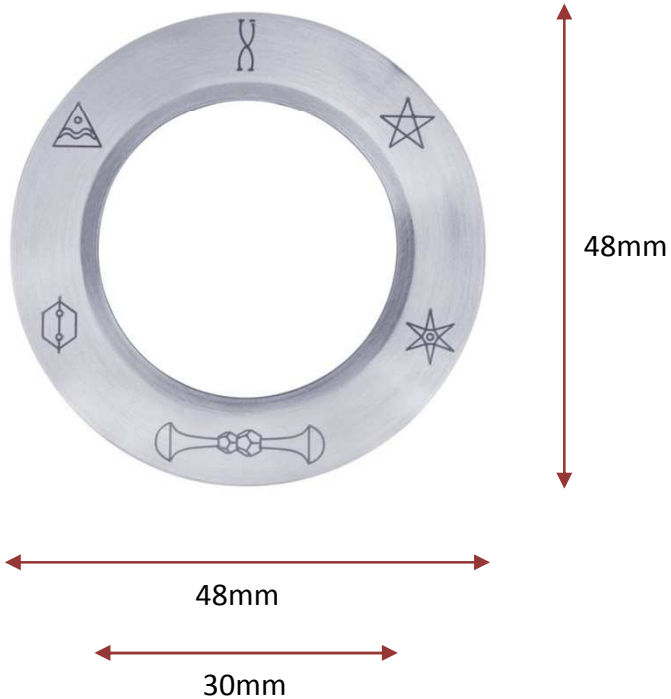

12mm
(grueso)

Denominación	EMO Quantum
Materiales	Acero inoxidable, metacrilato y cuarzos (blancos, rosas, amatista y lolita)
Medidas	12 x 48 x 48 mm Diámetro interior 30mm
Peso	46 grs
Acabado	Pulido
Mantenimiento	Mantener limpio de polvo y seco